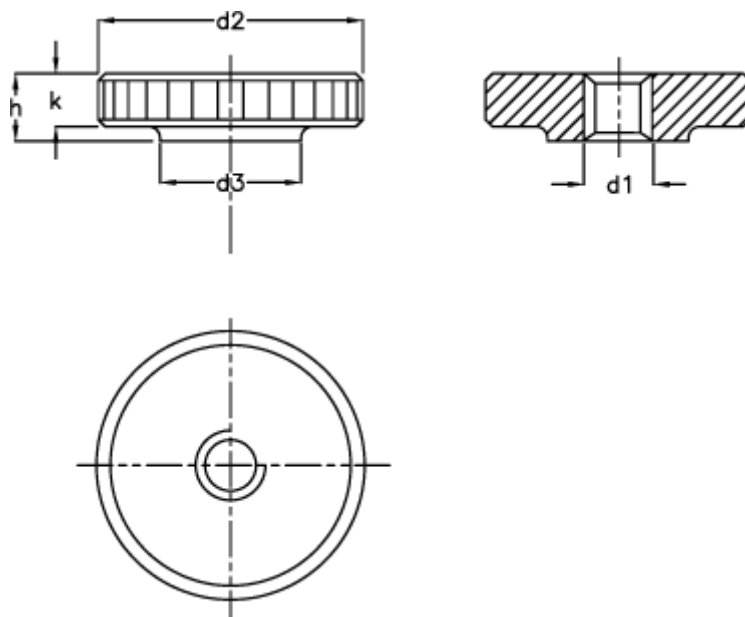

Varenummer: 20702512
Beskrivelse: E+G fingermøtrik
DIN 467-M12

Mål

d1 = M12
d2 = 40
d3 = 22
h = 12
K = 10.0